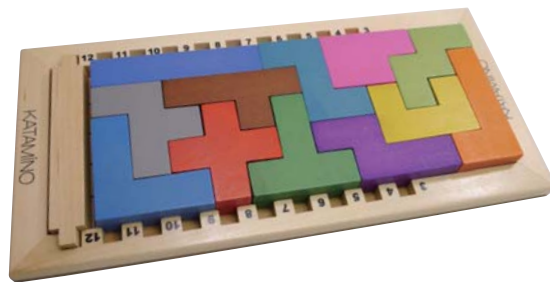

KATAMINO パズル

数学的脳や戦略的思考を養うことができる、フランス生まれの木製パズル。パズルゲームのほか、積み木や動物の形を作って遊ぶこともできます。

1. メーカー名 ギガミック社
   - 価格 7,130円(税込)
   - サイズ 縦14×横30×高1.3(cm)
- 3421271-302018