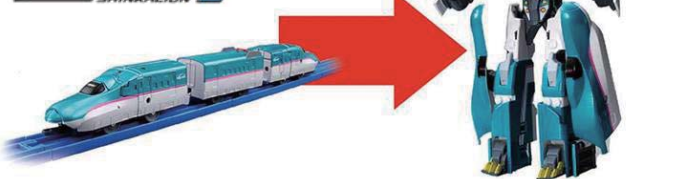

## 新幹線変形ロボ シンカリオン

プラレール3車両の先頭車と後尾車を連結体させてロボットに変形することができます。  
他のシンカリオンシリーズと上下を換装して遊ぶこともできます。中間車  
の中には専用武器が格納されており、ロボットに持たせることもできます。

プラレール

新幹線変形ロボ

シンカリオン

メーカー名 タカラトミー  
価格 各4,000円(税別)  
サイズ 縦27×横21×奥行6(cm)

E5はやぶさ: 4904810-831914  
E6こまち: 4904810-831921