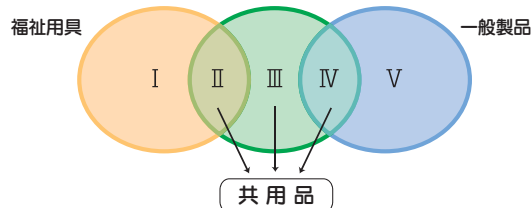

障害の有無や年齢・性別などの違いを感じることなく、誰もが安心して暮らせるバリアフリー社会。共用品推進機構は、そんな社会の実現のために、「共用品・共用サービス」の普及・啓発を推進しています。また、市民、行政、企業、業界団体の間の橋渡し役として、みんなの「生の声」を活かした活動を続けています。

共用品・共用サービスとは

次の三者を包括する概念である。

- (1) 福祉用具がもとで一般化した福祉目的の設計(Ⅱ)
- (2) 初めから全ての人々を対象に、適合するよう考える共用設計(Ⅲ)
- (3) 一般製品の利用上の不都合をなくすバリア解消設計(Ⅳ)

- I …専用福祉用具
- II …一般化した福祉目的の設計製品
- III …共用設計製品
- IV …バリア解消設計製品
- V …一般製品