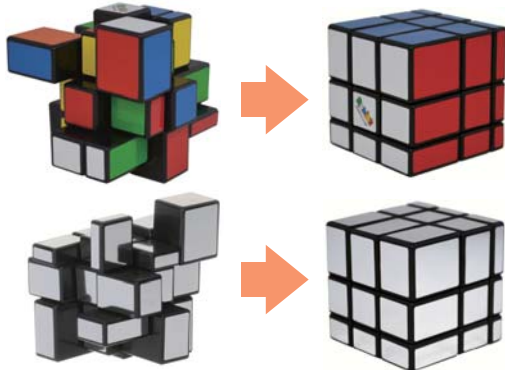

形をさわろう

ルービック カラーブロックス/ミラーブロックス

大きさが異なる26個のサブキューブを回して立方体を完成するルービックキューブです。触感によって形を確かめながらパズルを完成することができます。弱視の方には、6面カラーのカラーブロックスがお勧めです。

メーカー名 メガハウス 価格 各2,400円(税別)

サイズ 縦5.7×横5.7×高5.7(cm)

カラーブロックス:4975430-509217、ミラーブロックス:4975430-509224

エッグスターズ ライトニング・マックィーン WGPタイプ/シェリフ/レッド

たまごからキャラクターに驚きの変形を見せるエッグスターズに大人気の「カーズ」が登場!シェリフやレッド、主人公のライトニング・マックィーンもWGPタイプとなって再び登場!多彩なキャラクターラインナップで展開します。

メーカー名 バンダイ 価格 各900円(税別)

サイズ パッケージ:縦17×横8×奥行5.5(cm)

ライトニング・マックィーン WGPタイプ:4543112-944269

シェリフ:4543112-944276、レッド:4543112-944283

©Disney / Pixar

くもんの世界地図パズル

世界を立体的なパズルにすることで、手で触って国の形や大きさ、位置関係などを認識することができます。ピースはつかみやすい厚みを持たせ、大きさを小さくならないよう配慮しています。