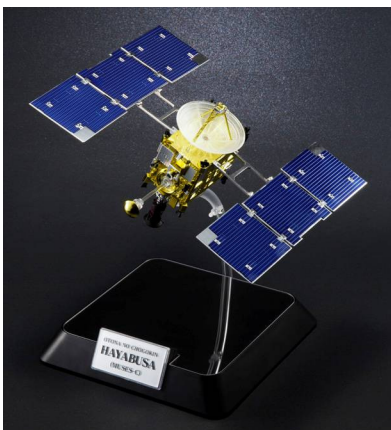

ティーシーエス

エヌダプリュール エル テンシーエル

TCSワイヤレス・パワーユニット N-WL 10-CL (株式会社トミーテック)

2010年9月発売
希望小売価格(税込)
24,990円

R/Cのような操作感覚で鉄道模型の運転が楽しめる「次世代コントローラー」です。これまで「固定」があたりまえだった鉄道模型のコントローラーですが、コントローラー自体を持ち歩き無線操作で鉄道模型を操作することで、今までとは違い様々な位置や視点へ移動しながら鉄道模型の走行が楽しめます。また、16チャンネルの切り替え設定可能で、なんと最大256路線の同時併走や遠く離れた箇所のポイント切り替えも手元で切り替えを行うことも可能です。

大人の超合金 小惑星探査機はやぶさ (株式会社バンダイ)

2011年6月24日発売
希望小売価格(税込)
24,150円

「小惑星探査機はやぶさ」の1/24スケール塗装済み完成品モデルです。JAXAはやぶさプロジェクトチームの徹底監修の元、実機同様に、太陽電池パドルの展開やLEDの発光によるイオンエンジンの稼働状態など、細かなディテールや彩色まで忠実に再現。また、カプセル・ターゲットマーカーは磁石によって固定、着脱できるなど、はやぶさの勇姿を堪能できる仕様になっています。さらに、『小惑星探査機はやぶさの大冒険』を執筆された山根一真氏による特別冊子とディスプレイ台座用シートとして、はやぶさが実際に撮影した画像4種も同梱。